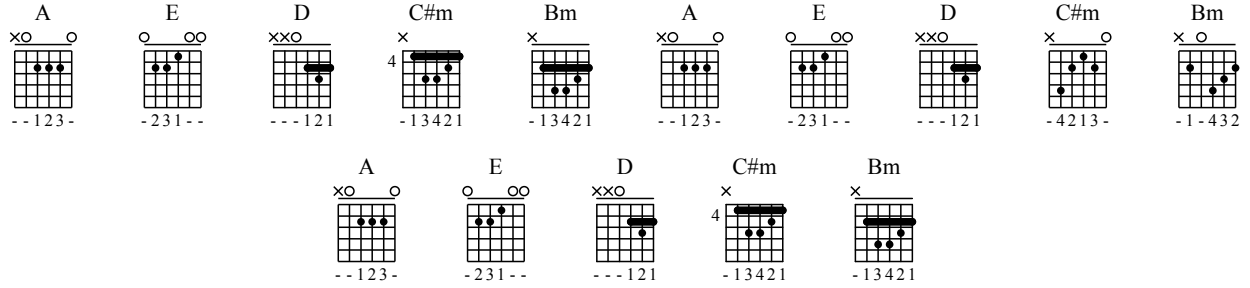

# LA VIDA DO

Moderate ♩ = 120

1 רצועה 1

2 רצועה 2

1 רצועה 1

2 רצועה 2