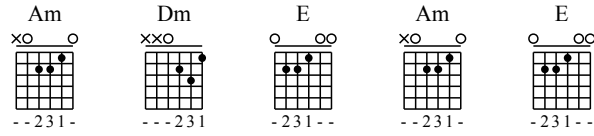

# Milise Mou

Grigoris Bithikotsis

Moderate ♩ = 120

Track 1

Am      Dm      Am

0 0 0 0 3 3 1 3      0 0 3 0 1 0 3 1      0

Track 2

1 1 1 1 0 0 2 0      1 1 0 1 3 1 0 3      1

Track 1

Am      Dm      E      Am

0 0 0 0 3 3 1 3      1 1 3 1 0 3 1 0      2

Track 2

1 1 1 1 0 0 2 0      3 3 0 3 1 0 2 1      2

Am E

Track 1

Am E