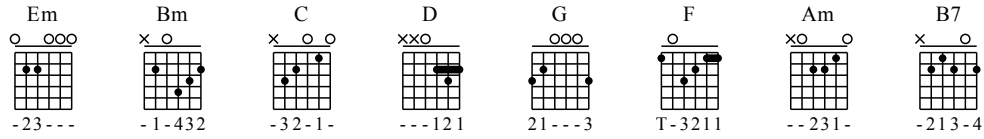

Naci en Alamo

Vengo

www.guitarart.co.il

Moderate ♩ = 150

1

Em Em Bm C D

TAB: 7-9-10 | 7-8-9-10 | 7-8-9-8-7 | 10-9-8-9 | 7 | 2-3-4-4 | 0-1-2-0 | 2-3-2-0

10

Em Em Bm D G F F Em

TAB: 9-10-9-8-9-10-9-8 | 9-10-9-8-9-8 | 10-9 | 7 | 2-3-4-0 | 1-2-0 | 3-0-0-2 | 1-2-3-0 | 1-1-2-0 | 0-0-2-2 | 0-0-2-0

19

C D Em Em

1. 2.

TAB: 0-1-2-0 | 2-3-0 | 7-9-10 | 7-8-9-10 | 8-9 | 7-8-7 | 9-8 | 10-9-8 | 9-7-8-10-11-10 | 8-7-10-8-7 | 9-8-7