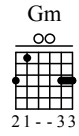

# נחמד

כוורת

Moderate ♩ = 140

1 רצועה |

6 רצועה |

11 רצועה |

16 רצועה |