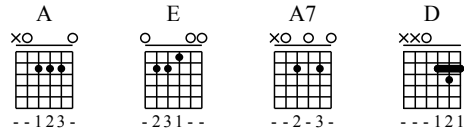

# שניים סינים

עממי

www.guitarart.co.il

♩ = 120

1

A E E A

TAB

2	2-2-2-2-1-2	0-0-0	0-0-0-0-0-0-2-0	2-2-2-2-2
		2		