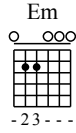

# יש לך אותי

תיסלם

www.guitarart.co.il

♩ = 160

1

Em Em/D C D

TAB

10