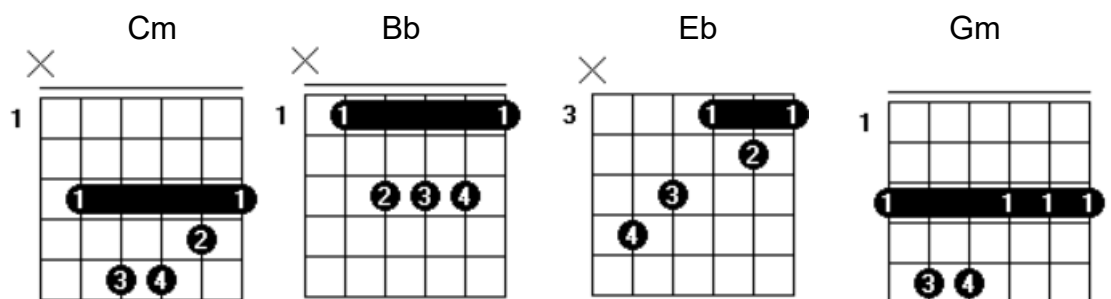

Dm / / / / F Eb / / / / Gm פתיחה:

בית:

אל תבכי כי זה שובר
כי הכל בסוף עובר
אל תבכי כי אני תמיד איתך
אל תבכי זה לא שווה
יהיה רק טוב אם נקווה
אל תבכי כי אני אוהב אותך

פזמון: אל תבכי.....

נגינה בלי שירה על האקורדים של הפזמון:.....

בית ראשון שוב:

אל תבכי כי זה כואב
זה שובר לי את הלב
אל תבכי ואל תזילי עוד דמעה
אל תבכי כי זה קשה
בגופי זה מתפשט
אל תבכי, ומי זה את קולך ישמע

פזמון: אל תבכי כי זה כואב
זה שובר לי את הלב
אל תבכי כי אני תמיד איתך
אל תבכי כי זה כואב
זה הורס לי את הלב
אל תבכי כי אני אוהב אותך
אל תבכי כי זה כואב
זה הורס לי את הלב
אל תבכי כי אני אוהב אותך

אקורד סיום: Cm /

חצי גשר שריג 3